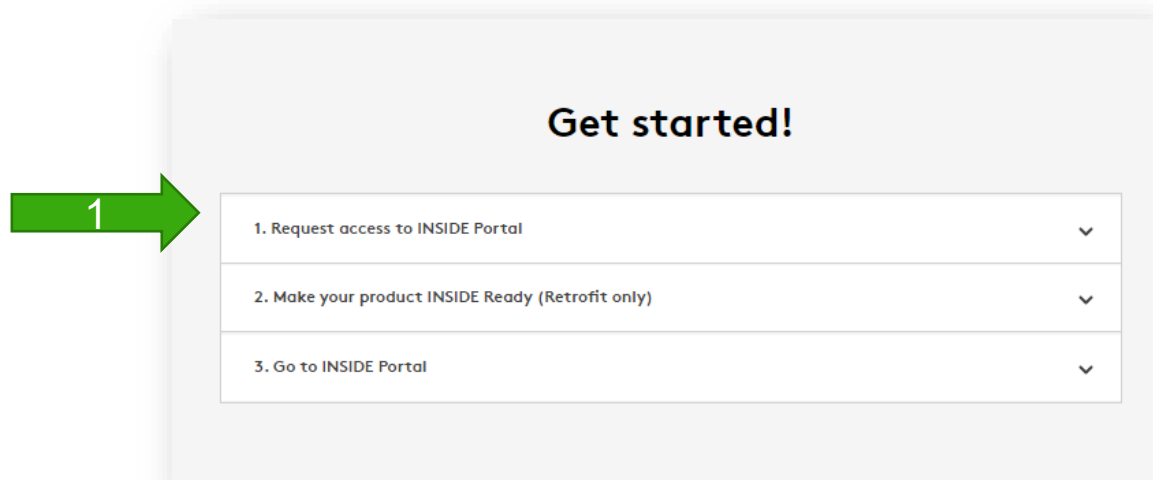

# Activer Swegon INSIDE

Alternative 3 : A partir du serveur web

# Demande d'accès au portail INSIDE

- Aller à la [page web de Swegon](#)
  - Logiciel → Produits connectés
- ① Remplir le formulaire numéro 1 et cliquer sur "SUBMIT"

The image shows the 'Request access to INSIDE Portal' form. The form is titled '1. Request access to INSIDE Portal' and includes the following fields and sections: