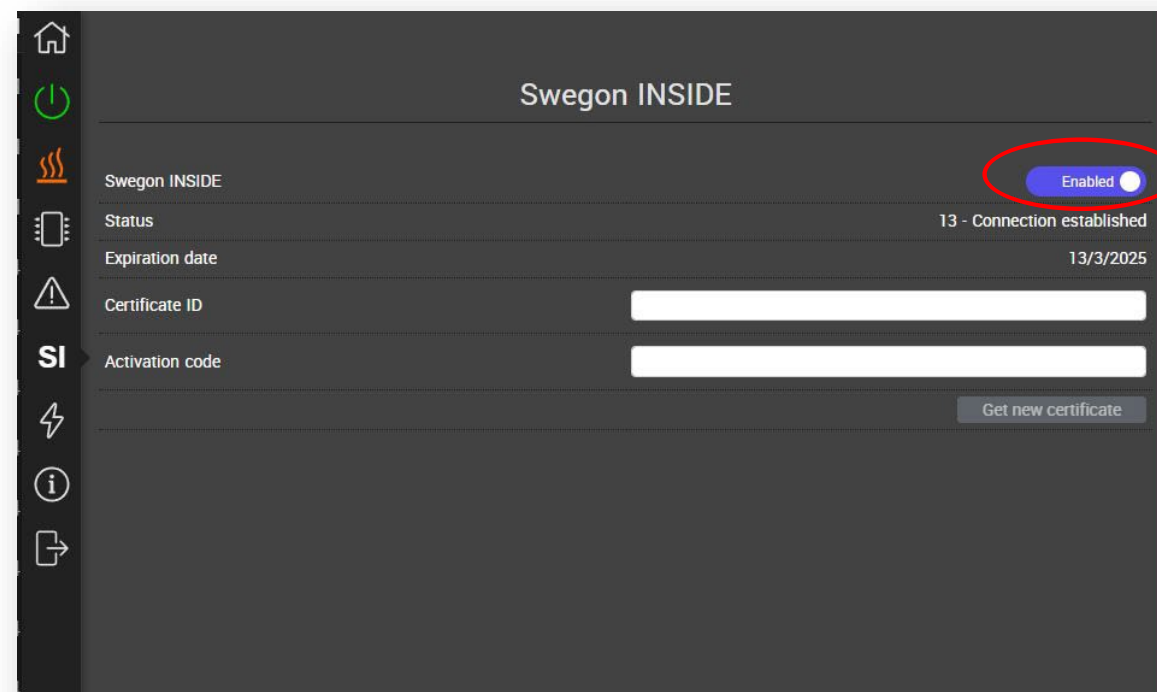

Activer Swegon INSIDE

Alternative 3 : A partir du serveur web