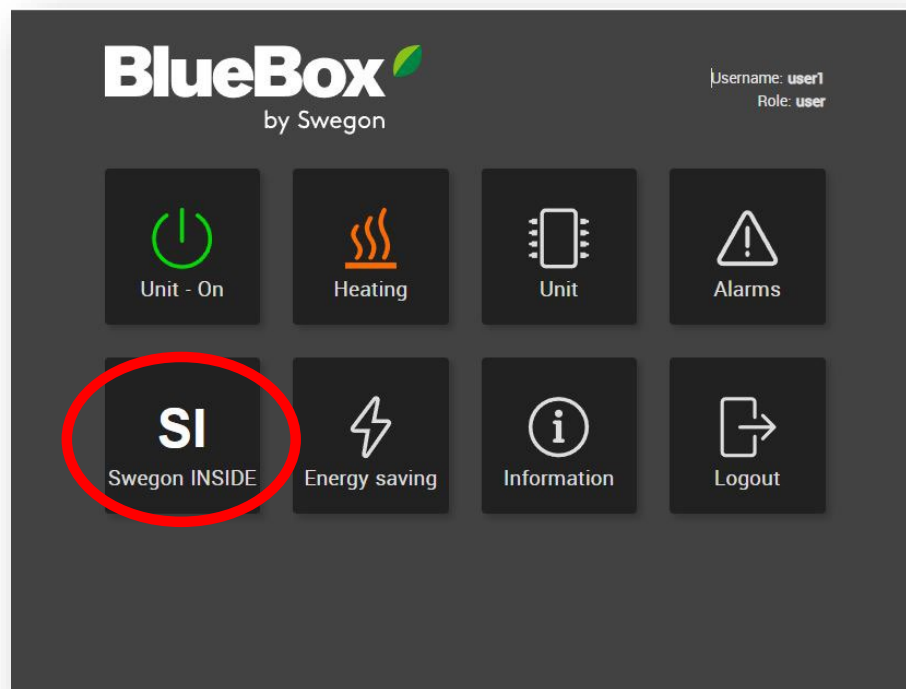

Activer Swegon INSIDE

Alternative 3 : A partir du serveur web