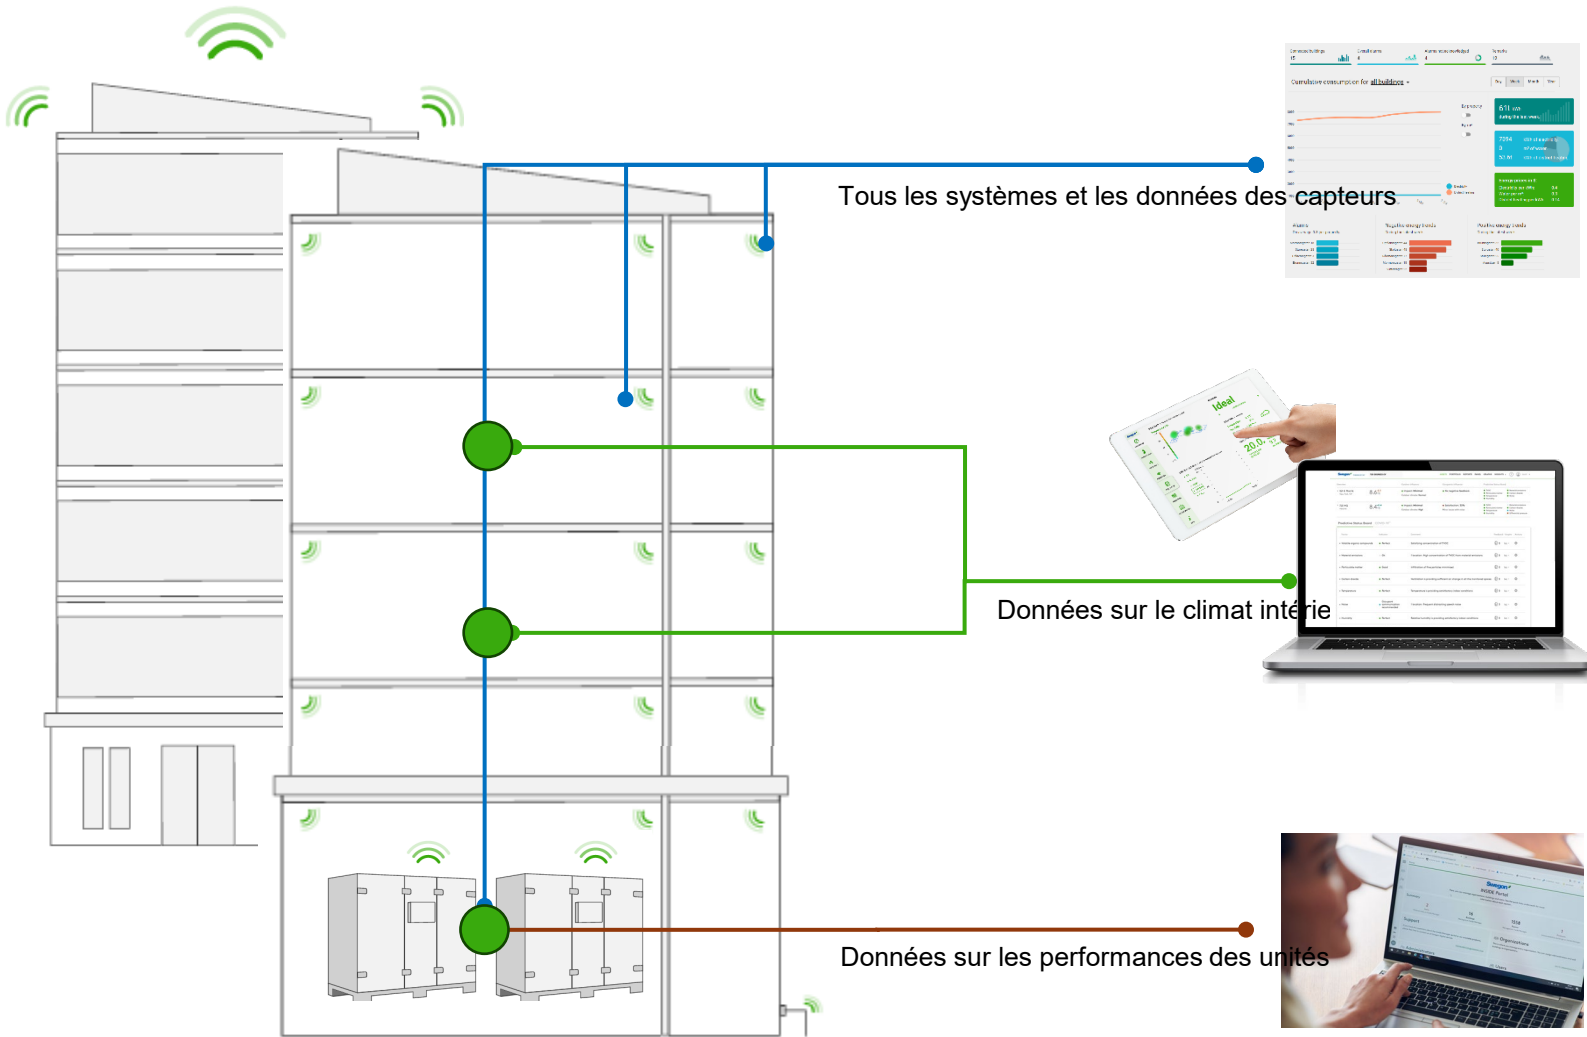

Services numériques

INSIDE Director

Combinaison des fonctionnalités de la GTB et de l'EMS pour un parc immobilier complet.

INSIDE Analytics & Visualiser

Analyse et visualisation du climat intérieur.

INSIDE Portal

Surveillance à distance des paramètres clés de la CTA, des alarmes actives et de la consommation d'énergie.