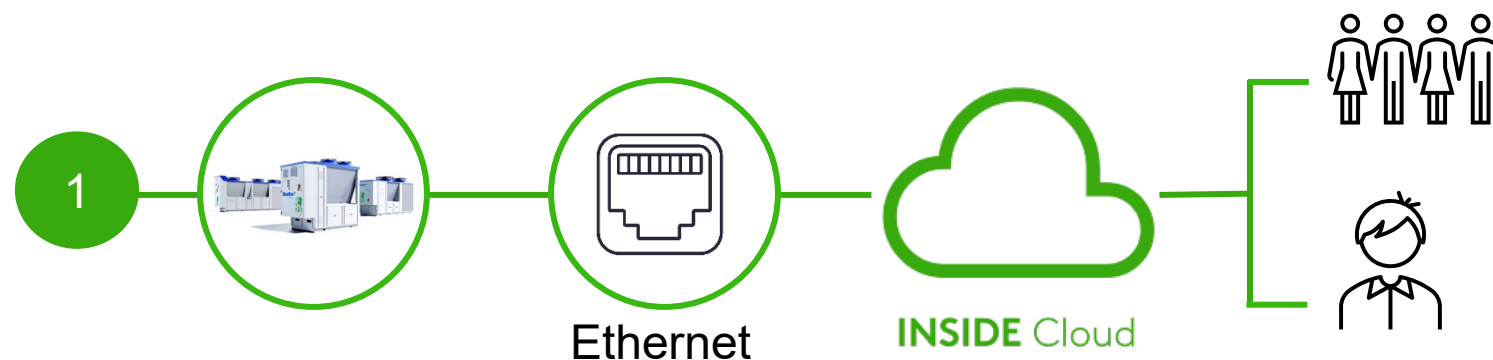

Mise en ligne

1. Connexion Ethernet

Connectez une extrémité du câble réseau au réseau existant de l'établissement et l'autre extrémité du câble à l'appareil.