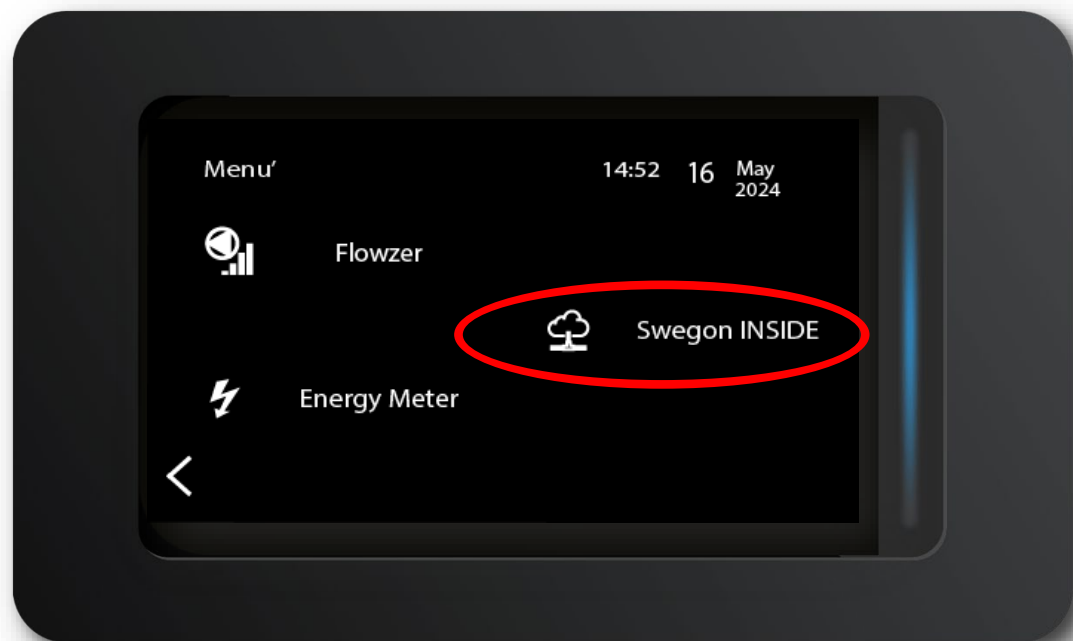

Attivare Swegon INSIDE

Alternativa 1: Da HMI touch