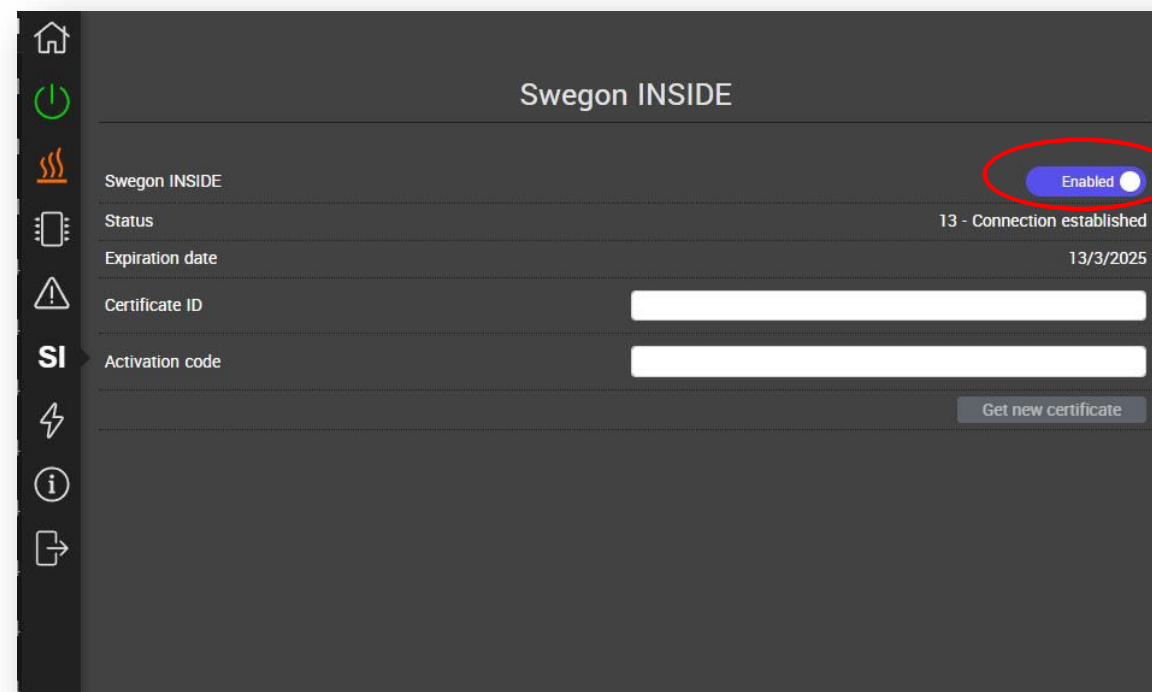

Come collegare le unità

Andare online

1. Connessione Ethernet

Collegare un'estremità del cavo di rete alla rete esistente della struttura e l'altra estremità del cavo all'unità.

2. Connessione cellulare

Utilizzare un router 4G con scheda SIM, appositamente sviluppato per questo scopo.

Attivare Swegon INSIDE

Alternativa 1: Da HMI touch

Attivare Swegon INSIDE

Alternativa 2: Da HMI semigrafico

Attivare Swegon INSIDE

Alternativa 3: Dal web server

Richiesta di accesso a INSIDE Portal

- Vai alla [pagina web di Swegon](#)
 - Software → Prodotti connessi
- ① Compilare il modulo numero 1 e fare clic su Invia

The image shows the 'Request access to INSIDE Portal' form. The form is titled '1. Request access to INSIDE Portal' and includes a 'SUBMIT' button. A green arrow points to the 'SUBMIT' button.

Get started!