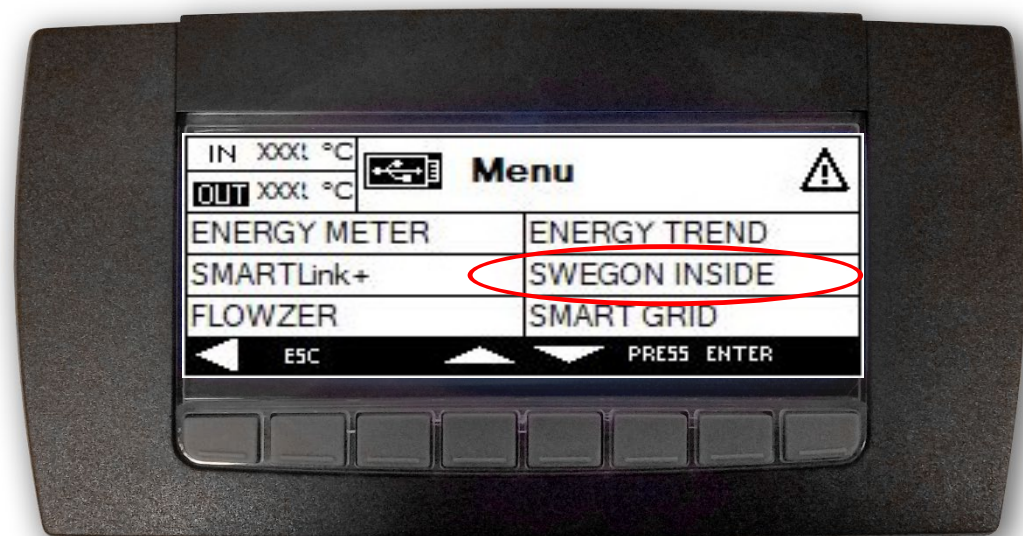

Attivare Swegon INSIDE

Alternativa 2: Da HMI semigrafico