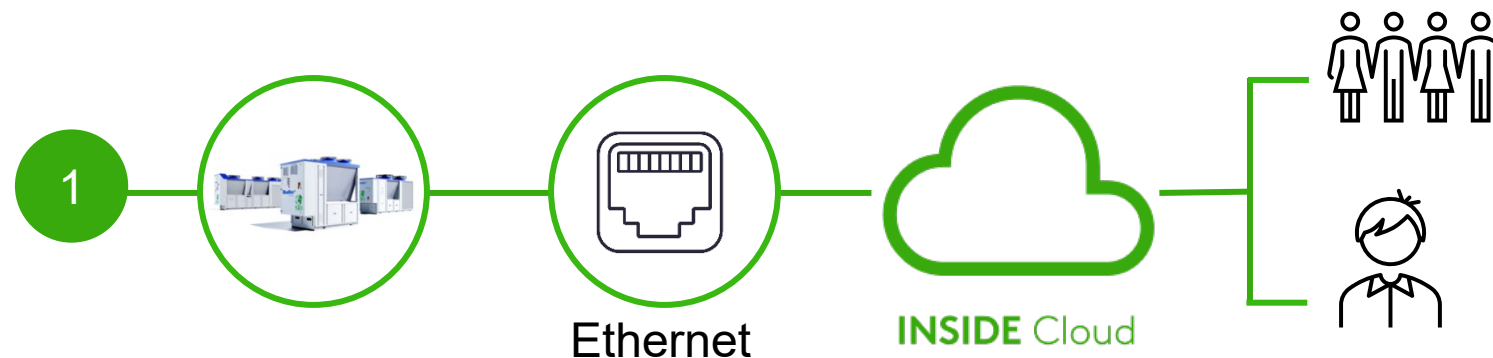

**Collegare il prodotto
BlueBox a Swegon INSIDE
Cloud**

Quali unità sono INSIDE Ready?

Hardware

- Ipro:
 - MIDX125A/ MIDX126A
- HMI
 - MIDX130A

Versione software

- Versione del BIOS
 - 2023032000
- Versione dell'app
 - 7*.x.x o successivo
- Versione HMI
 - 7*.*.* o successivo
- Versione web
 - 7*.*.* o successivo

Come collegare le unità

Andare online

1. Connessione Ethernet

Collegare un'estremità del cavo di rete alla rete esistente della struttura e l'altra estremità del cavo all'unità.

2. Connessione cellulare

Utilizzare un router 4G con scheda SIM, appositamente sviluppato per questo scopo.

Attivare Swegon INSIDE

Alternativa 1: Da HMI touch

Attivare Swegon INSIDE

Alternativa 2: Da HMI semigrafico

Attivare Swegon INSIDE

Alternativa 3: Dal web server

Richiesta di accesso a INSIDE Portal

- Vai alla [pagina web di Swegon](#)
 - Software → Prodotti connessi
- ① Compilare il modulo numero 1 e fare clic su Invia

protected by reCAPTCHA
Privacy - Terms

SUBMIT

INSIDE Portal

La connessione delle unità al cloud Swegon INSIDE consente il monitoraggio remoto e i servizi digitali.

INSIDE Portal

- L'hub per tutti i prodotti Swegon collegati.