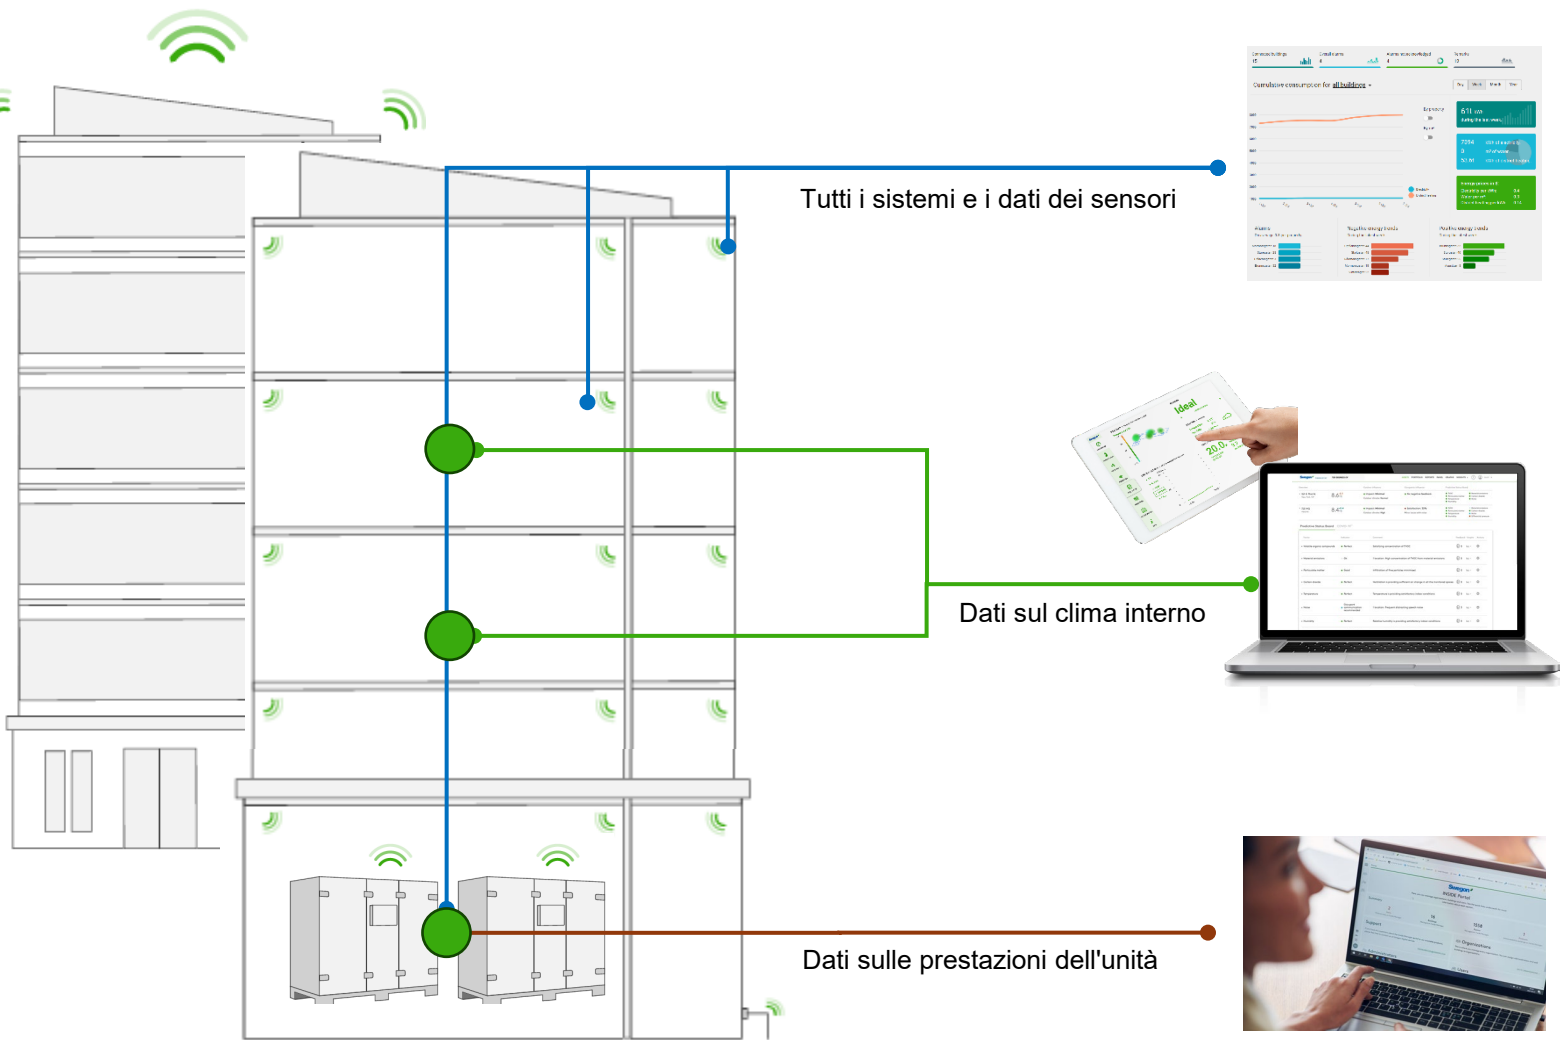

protected by reCAPTCHA
Privacy - Terms

SUBMIT

INSIDE Portal

La connessione delle unità al cloud Swegon INSIDE consente il monitoraggio remoto e i servizi digitali.

INSIDE Portal

- L'hub per tutti i prodotti Swegon collegati.

Active alarms ^

Informazioni dettagliate sugli allarmi attivi

| Name | Category | Description | Raised at ↓ |
|-------|----------|----------------------------------|------------------|
| AL203 | | Evaporation low pressure circ. 1 | 2024-06-04 13:50 |

INSIDE Portal: Accesso

Accedere al portale INSIDE: <https://inside.swegon.com/>

Servizi digitali

INSIDE Director

Combinazione di funzionalità BMS e EMS per un parco edifici completo.

INSIDE Analytics & Visualiser

Analisi e visualizzazione del clima interno.

INSIDE Portal

Monitoraggio a distanza dei parametri chiave delle unità, degli allarmi attivi e del consumo energetico.

Swegon 

Feel good **inside**