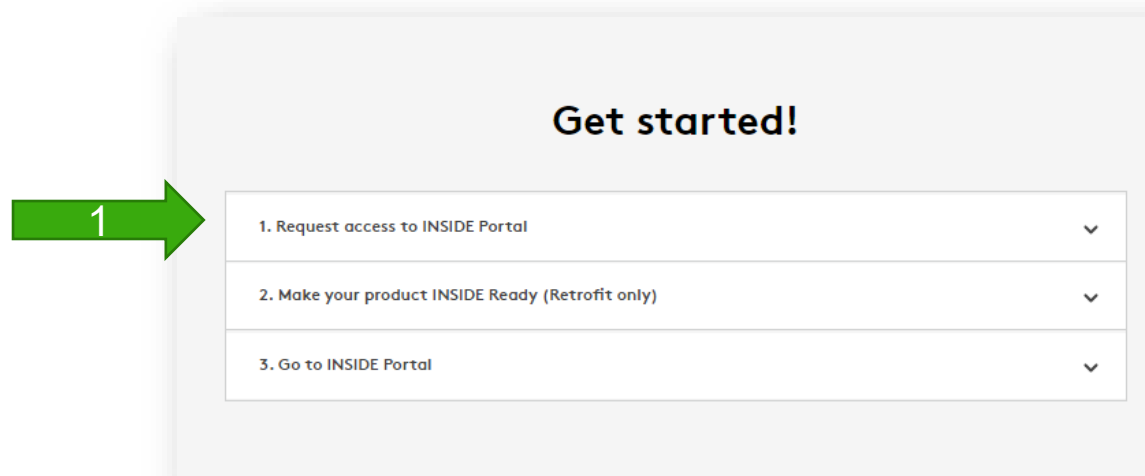

Come collegare le unità

Andare online

1. Connessione Ethernet

Collegare un'estremità del cavo di rete alla rete esistente della struttura e l'altra estremità del cavo all'unità.

2. Connessione cellulare

Utilizzare un router 4G con scheda SIM, appositamente sviluppato per questo scopo.

Attivare Swegon INSIDE

Alternativa 1: Da HMI touch

Attivare Swegon INSIDE

Alternativa 2: Da HMI semigrafico

Attivare Swegon INSIDE

Alternativa 3: Dal web server

Richiesta di accesso a INSIDE Portal

- Vai alla [pagina web di Swegon](#)
 - Software → Prodotti connessi
- ① Compilare il modulo numero 1 e fare clic su Invia

The image shows the 'Request access to INSIDE Portal' form. The form is titled '1. Request access to INSIDE Portal' and includes a 'SUBMIT' button. A green arrow points to the 'SUBMIT' button.

Get started!