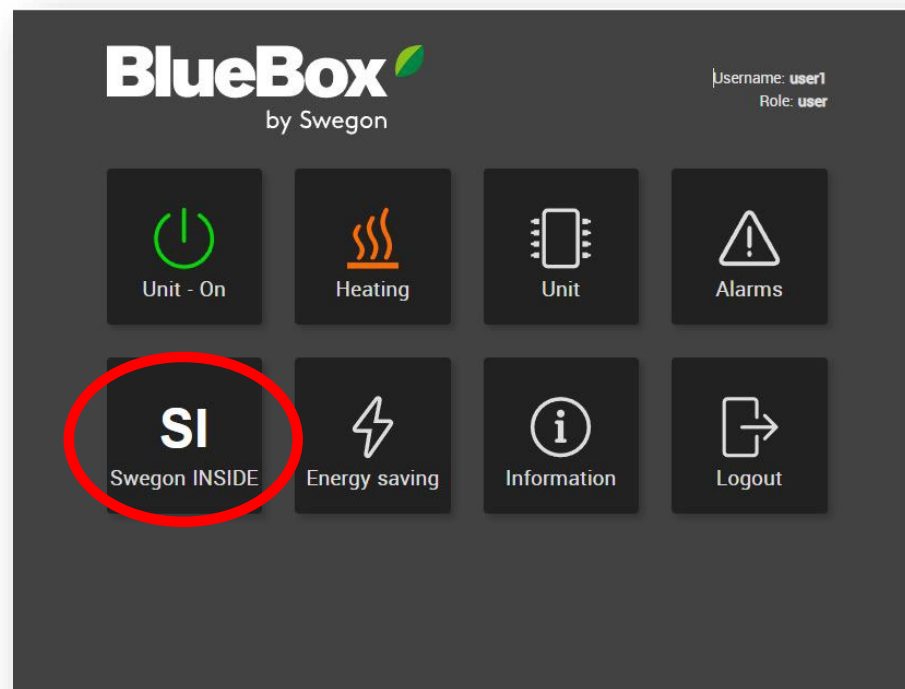

Come collegare le unità

Andare online

1. Connessione Ethernet

Collegare un'estremità del cavo di rete alla rete esistente della struttura e l'altra estremità del cavo all'unità.

2. Connessione cellulare

Utilizzare un router 4G con scheda SIM, appositamente sviluppato per questo scopo.

Attivare Swegon INSIDE

Alternativa 1: Da HMI touch

Attivare Swegon INSIDE

Alternativa 2: Da HMI semigrafico

Attivare Swegon INSIDE

Alternativa 3: Dal web server

Richiesta di accesso a INSIDE Portal

- Vai alla [pagina web di Swegon](#)
 - Software → Prodotti connessi
- ① Compilare il modulo numero 1 e fare clic su Invia

The image shows the 'Request access to INSIDE Portal' form. The form is titled '1. Request access to INSIDE Portal' and includes a 'SUBMIT' button. A green arrow points to the 'SUBMIT' button.

Get started!