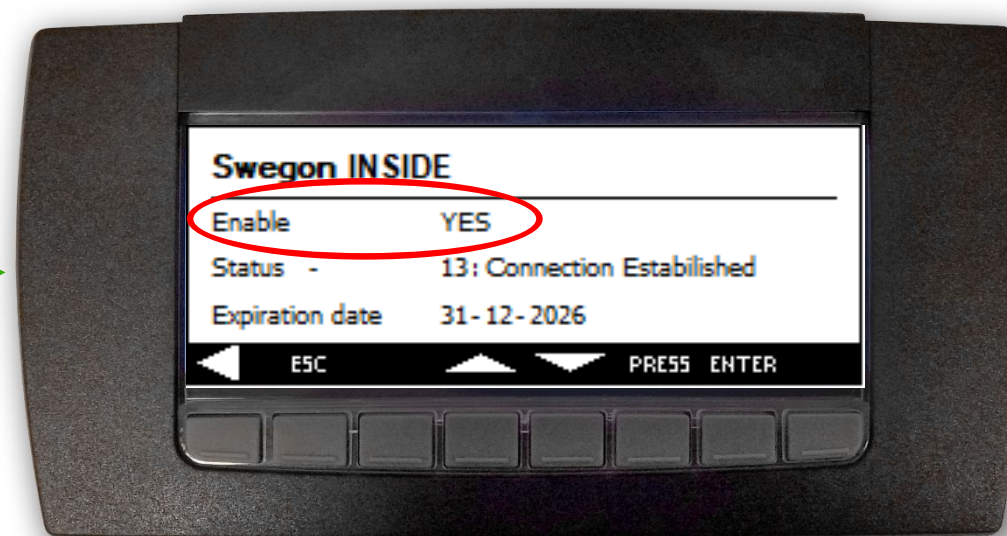

**Collegare il prodotto
BlueBox a Swegon INSIDE
Cloud**

Quali unità sono INSIDE Ready?

Hardware

- Ipro:
 - MIDX125A/ MIDX126A
- HMI
 - MIDX130A

Versione software

- Versione del BIOS
 - 2023032000
- Versione dell'app
 - 7*.x.x o successivo
- Versione HMI
 - 7*.*.* o successivo
- Versione web
 - 7*.*.* o successivo

Come collegare le unità

Andare online

1. Connessione Ethernet

Collegare un'estremità del cavo di rete alla rete esistente della struttura e l'altra estremità del cavo all'unità.

2. Connessione cellulare

Utilizzare un router 4G con scheda SIM, appositamente sviluppato per questo scopo.

Attivare Swegon INSIDE

Alternativa 1: Da HMI touch

Attivare Swegon INSIDE

Alternativa 2: Da HMI semigrafico

Attivare Swegon INSIDE

Alternativa 3: Dal web server

Richiesta di accesso a INSIDE Portal

- Vai alla [pagina web di Swegon](#)
 - Software → Prodotti connessi
- ① Compilare il modulo numero 1 e fare clic su Invia

The image shows the 'Request access to INSIDE Portal' form. The form is titled '1. Request access to INSIDE Portal' and includes a 'SUBMIT' button. A green arrow points to the 'SUBMIT' button.

Get started!