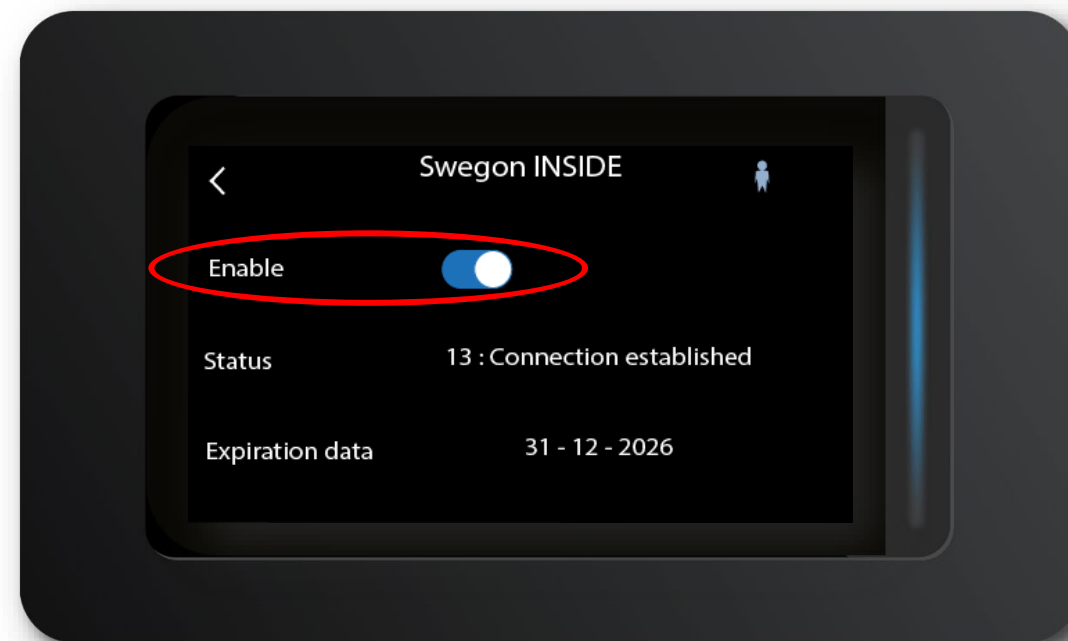

**Collegare il prodotto
BlueBox a Swegon INSIDE
Cloud**

Quali unità sono INSIDE Ready?

Hardware

- Ipro:
 - MIDX125A/ MIDX126A
- HMI
 - MIDX130A

Versione software

- Versione del BIOS
 - 2023032000
- Versione dell'app
 - 7*.x.x o successivo
- Versione HMI
 - 7*.*.* o successivo
- Versione web
 - 7*.*.* o successivo

Come collegare le unità

Andare online

1. Connessione Ethernet

Collegare un'estremità del cavo di rete alla rete esistente della struttura e l'altra estremità del cavo all'unità.

2. Connessione cellulare

Utilizzare un router 4G con scheda SIM, appositamente sviluppato per questo scopo.

Attivare Swegon INSIDE

Alternativa 1: Da HMI touch

Attivare Swegon INSIDE

Alternativa 2: Da HMI semigrafico

Attivare Swegon INSIDE

Alternativa 3: Dal web server

Richiesta di accesso a INSIDE Portal

- Vai alla [pagina web di Swegon](#)
 - Software → Prodotti connessi
- ① Compilare il modulo numero 1 e fare clic su Invia

The image shows the 'Request access to INSIDE Portal' form. The form is titled '1. Request access to INSIDE Portal' and includes a 'SUBMIT' button. A green arrow points to the 'SUBMIT' button.

Get started!