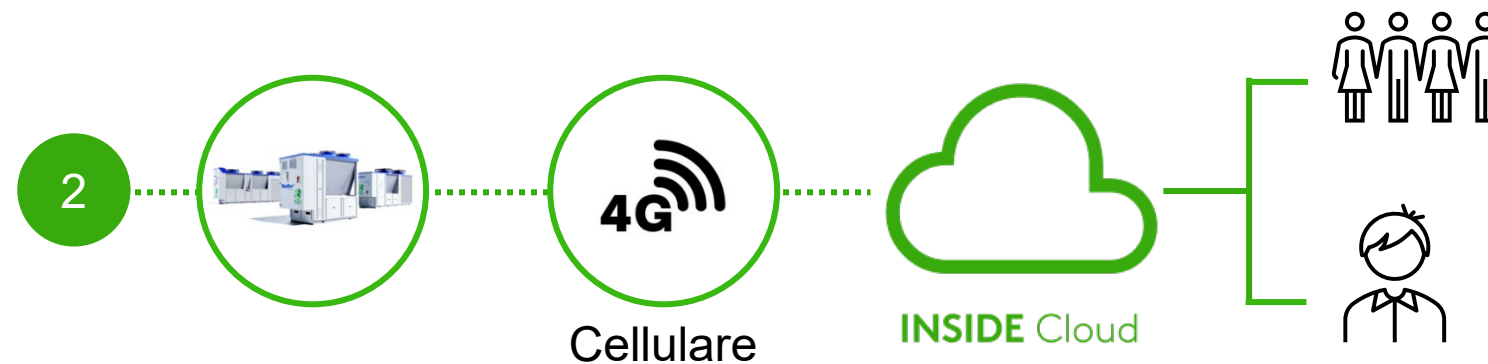

Come collegare le unità

Andare online

1. Connessione Ethernet

Collegare un'estremità del cavo di rete alla rete esistente della struttura e l'altra estremità del cavo all'unità.

2. Connessione cellulare

Utilizzare un router 4G con scheda SIM, appositamente sviluppato per questo scopo.

Attivare Swegon INSIDE

Alternativa 1: Da HMI touch

Attivare Swegon INSIDE

Alternativa 2: Da HMI semigrafico

Attivare Swegon INSIDE

Alternativa 3: Dal web server

Richiesta di accesso a INSIDE Portal

- Vai alla [pagina web di Swegon](#)
 - Software → Prodotti connessi
- ① Compilare il modulo numero 1 e fare clic su Invia

The image shows the 'Request access to INSIDE Portal' form. The form is titled '1. Request access to INSIDE Portal' and includes a 'SUBMIT' button. A green arrow points to the 'SUBMIT' button.

Get started!

protected by reCAPTCHA
Privacy - Terms

SUBMIT

INSIDE Portal

La connessione delle unità al cloud Swegon INSIDE consente il monitoraggio remoto e i servizi digitali.

INSIDE Portal

- L'hub per tutti i prodotti Swegon collegati.