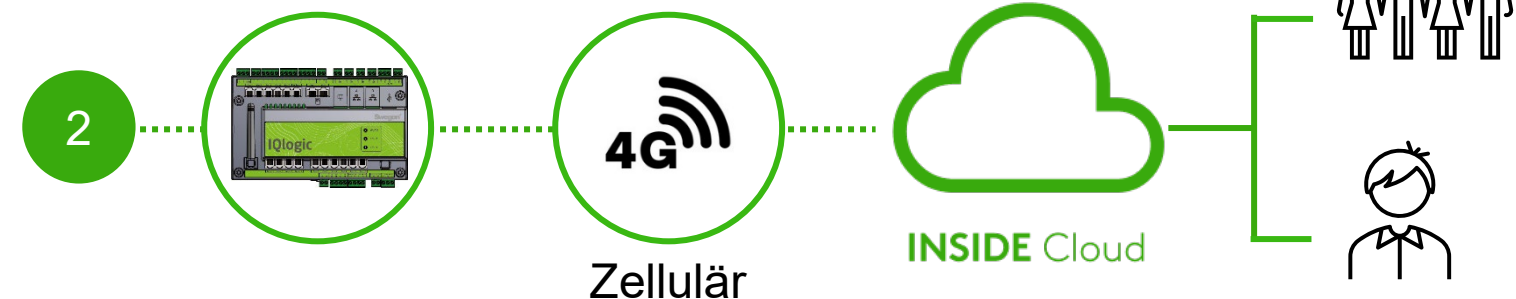

Nachrüstbare Funktionalität

- Software-Version 2.42 oder höher
- GOLD Version E / F

So verbinden Sie GOLD-Geräte

Mit GOLD ins Netz gehen

1. Ethernet-Anschluss

Schließen Sie ein Ende des Netzkabels an das bestehende Netzwerk der Einrichtung und das andere Ende des Kabels an das RLT-Gerät (IQLogic) an.

2. Zellulare Verbindung

Verwenden Sie einen 4G-Router mit SIM-Karte, der speziell für diesen Zweck entwickelt wurde.

Zertifikat installiert?

Aktivieren Sie Swegon INSIDE in HMI/Web

Mit installiertem Zertifikat

Mit installiertem Zertifikat

- Zur Webseite von Swegon gehen
 - Software → Vernetzte Produkte
 - 1 Zugang zum INSIDE-Portal beantragen
 - 2 Füllen Sie das Formular aus und klicken Sie auf Senden

The image shows the 'Request access to INSIDE Portal' form. It includes a title 'Get started!', a sub-header '1. Request access to INSIDE Portal', and instructions: 'Enter details below to request a login.' Below this, there is a note: 'If you already have an account and wish to add a new product or building, please contact digitalservices@swegon.com'. The form is divided into two sections: 'Account information' and 'Building and product information'. The 'Account information' section contains fields for 'Email (will be used as username)*', 'First name*', and 'Last name*'. The 'Building and product information' section contains a dropdown for 'Choose product*', a field for 'Serial number of product*', and fields for 'Building name*', 'Building address*', 'City*', and 'Country*'. At the bottom, there is a 'protected by reCAPTCHA' badge and a green 'SUBMIT' button. A green arrow with the number '2' points to the 'SUBMIT' button.