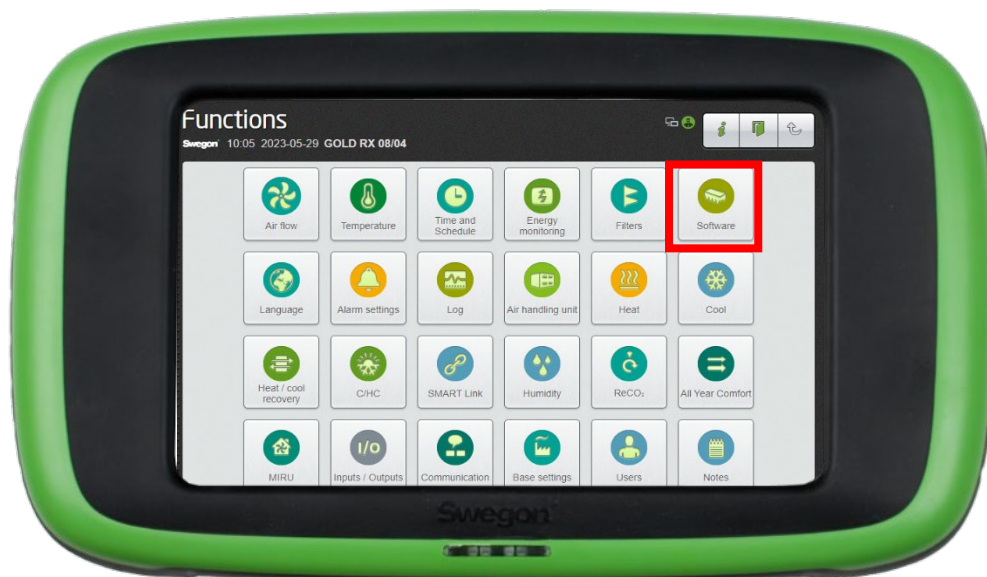

Stellen Sie sicher, dass Sie SW 2.42 oder höher haben.

Nachrüstung