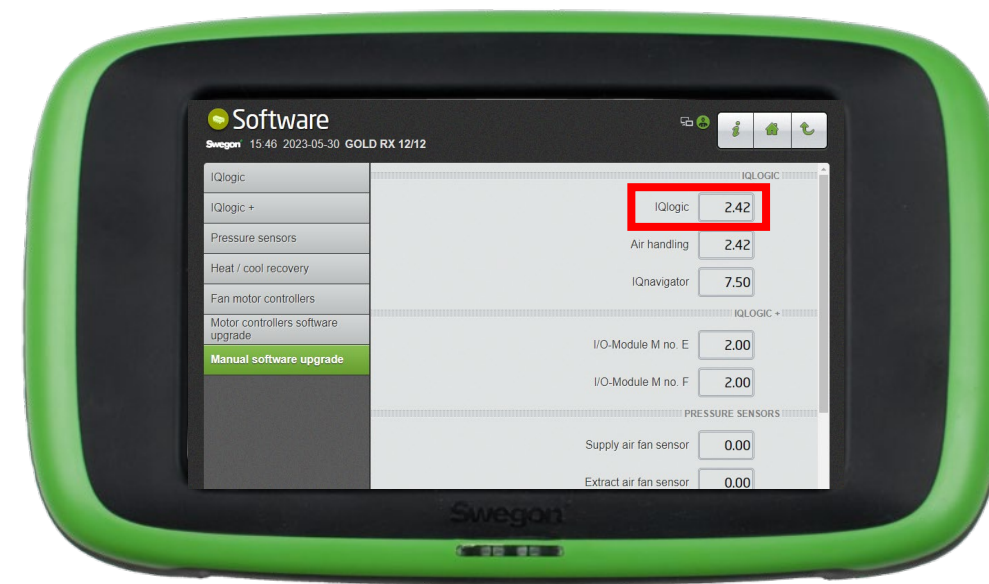

Stellen Sie sicher, dass Sie SW 2.42 oder höher haben.

Nachrüstung