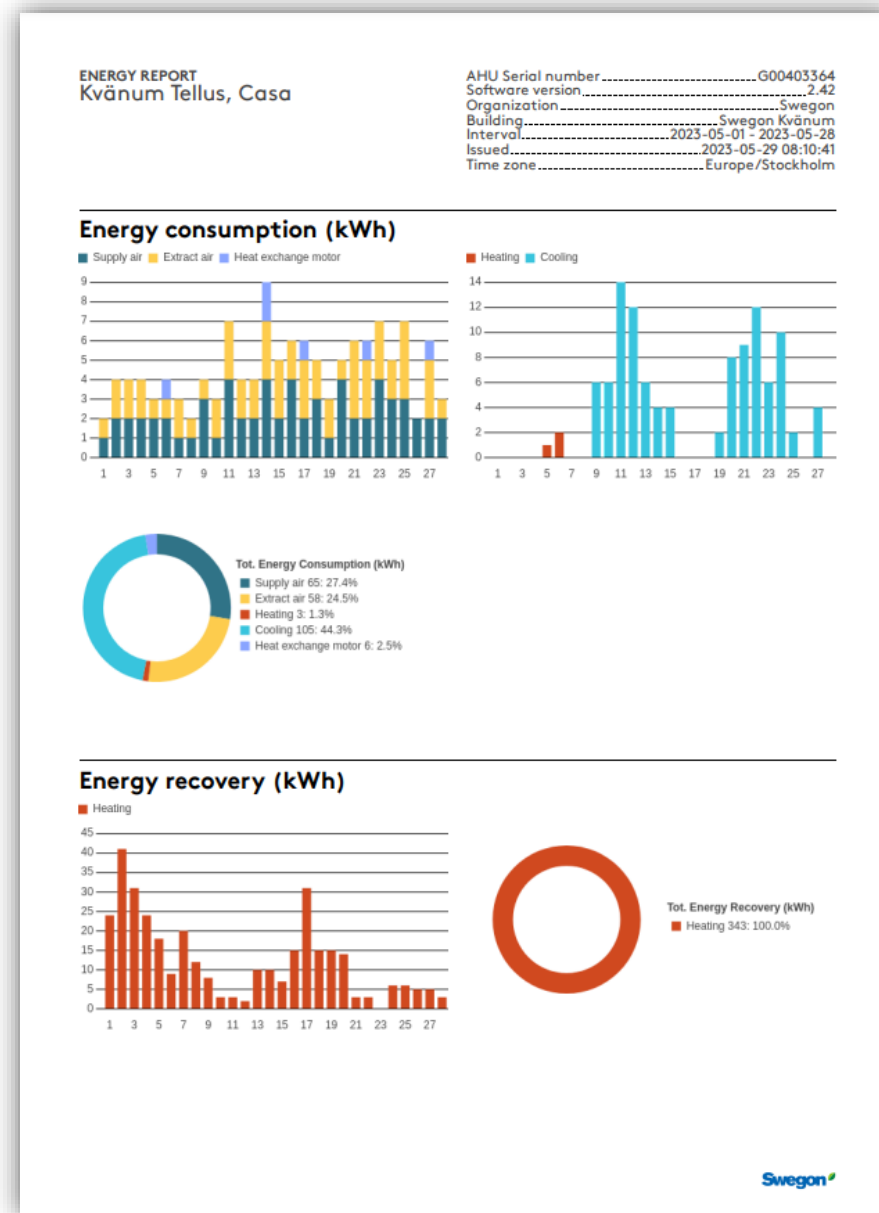

1 row selected Rows per page: 10 ▾ 1-7 of 7 < >

Uploads

Schnelle und einfache Erstellung von Energieberichten über angeschlossene Geräte

Energiebericht

Leistung analysieren

Erstellung von Energieberichten im gewünschten Zeitintervall und auf der gewünschten Detailebene.