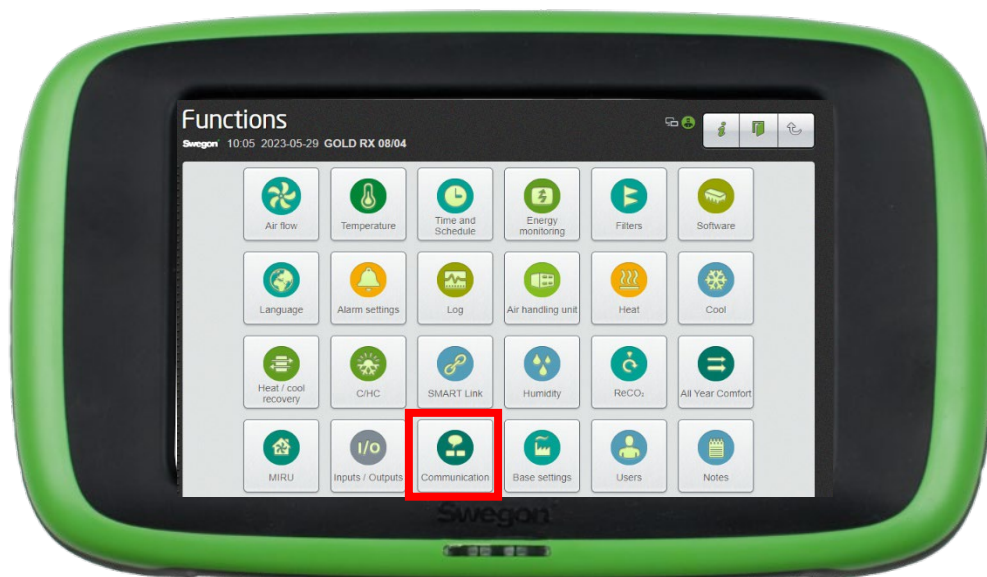

Mit installiertem Zertifikat

- Zur Webseite von Swegon gehen
 - Software → Vernetzte Produkte
 - 1 Zugang zum INSIDE-Portal beantragen
 - 2 Füllen Sie das Formular aus und klicken Sie auf Senden

The image shows the 'Request access to INSIDE Portal' form. It includes a title 'Get started!', a sub-header '1. Request access to INSIDE Portal', and instructions: 'Enter details below to request a login.' Below this, there is a note: 'If you already have an account and wish to add a new product or building, please contact digitalservices@swegon.com'. The form is divided into two sections: 'Account information' and 'Building and product information'. The 'Account information' section contains fields for 'Email (will be used as username)*', 'First name*', and 'Last name*'. The 'Building and product information' section contains a dropdown for 'Choose product*', a field for 'Serial number of product*', and fields for 'Building name*', 'Building address*', 'City*', and 'Country*'. At the bottom, there is a 'protected by reCAPTCHA' badge and a green 'SUBMIT' button. A green arrow with the number '2' points to the 'SUBMIT' button.

Nur für die Nachrüstung erforderlich

Stellen Sie sicher, dass Sie SW 2.42 oder höher haben.

Nachrüstung

Aktivieren Sie Swegon INSIDE in HMI/Web

Nachrüsten

Communication

Vergewissern Sie sich, dass die Seriennummer angegeben ist, und aktivieren Sie sie.

Aktivieren Sie Swegon INSIDE in HMI/Web

Nachrüsten

Geben Sie die Zertifikats-ID und den Aktivierungscode aus der E-Mail ein, die Sie bei der Aktivierung des Produkts erhalten haben, und klicken Sie dann auf Aktivieren.

INSIDE Portal

Die Verbindung von GOLD-Geräten mit der Swegon INSIDE Cloud ermöglicht Fernüberwachung und digitale Dienste

INSIDE Portal

- Die Drehscheibe für alle angeschlossenen Swegon-Produkte.

INSIDE Portal ermöglicht es Ihnen: