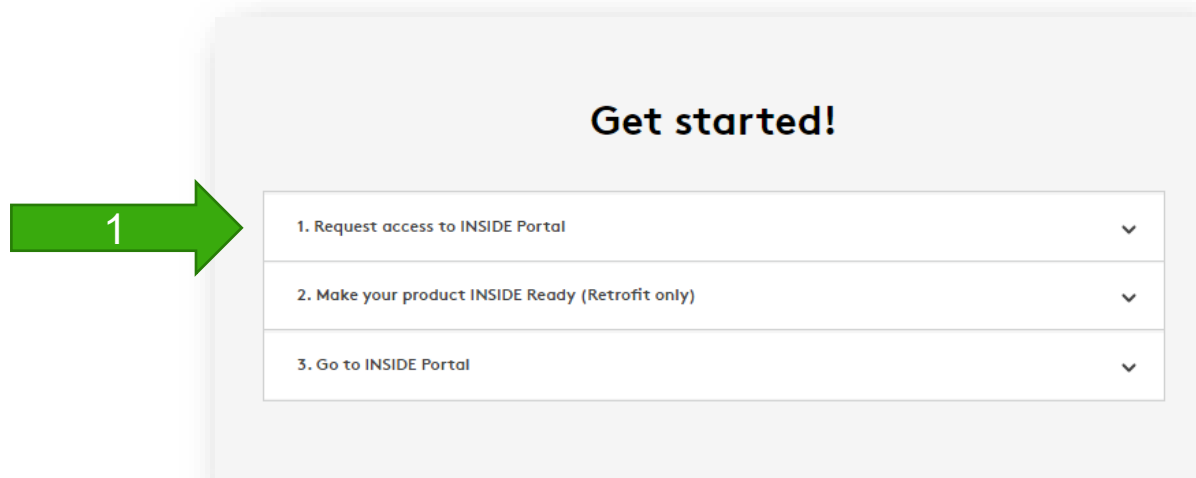

Nachrüstbare Funktionalität

- Software-Version 2.42 oder höher
- GOLD Version E / F

So verbinden Sie GOLD-Geräte

Mit GOLD ins Netz gehen

1. Ethernet-Anschluss

Schließen Sie ein Ende des Netzkabels an das bestehende Netzwerk der Einrichtung und das andere Ende des Kabels an das RLT-Gerät (IQLogic) an.

2. Zellulare Verbindung

Verwenden Sie einen 4G-Router mit SIM-Karte, der speziell für diesen Zweck entwickelt wurde.

Zertifikat installiert?

Aktivieren Sie Swegon INSIDE in HMI/Web

Mit installiertem Zertifikat

Vergewissern Sie sich, dass die Seriennummer eingetragen ist. Aktivieren Sie Swegon INSIDE. Wenn der Zertifikatsstatus "Zertifikat gültig" lautet, haben Sie ein Zertifikat installiert.

Ein Konto erstellen

Mit installiertem Zertifikat

- Zur Webseite von Swegon gehen
 - Software → Vernetzte Produkte
 - 1 Zugang zum INSIDE-Portal beantragen
 - 2 Füllen Sie das Formular aus und klicken Sie auf Senden

The image shows the 'Request access to INSIDE Portal' form. It includes a title 'Get started!', a sub-header '1. Request access to INSIDE Portal', and instructions: 'Enter details below to request a login.' Below this, there is a note: 'If you already have an account and wish to add a new product or building, please contact digitalservices@swegon.com'. The form is divided into two sections: 'Account information' and 'Building and product information'. The 'Account information' section contains fields for 'Email (will be used as username)*', 'First name*', and 'Last name*'. The 'Building and product information' section contains a dropdown for 'Choose product*', a field for 'Serial number of product*', and fields for 'Building name*', 'Building address*', 'City*', and 'Country*'. At the bottom, there is a 'protected by reCAPTCHA' badge and a green 'SUBMIT' button. A green arrow with the number '2' points to the 'SUBMIT' button.