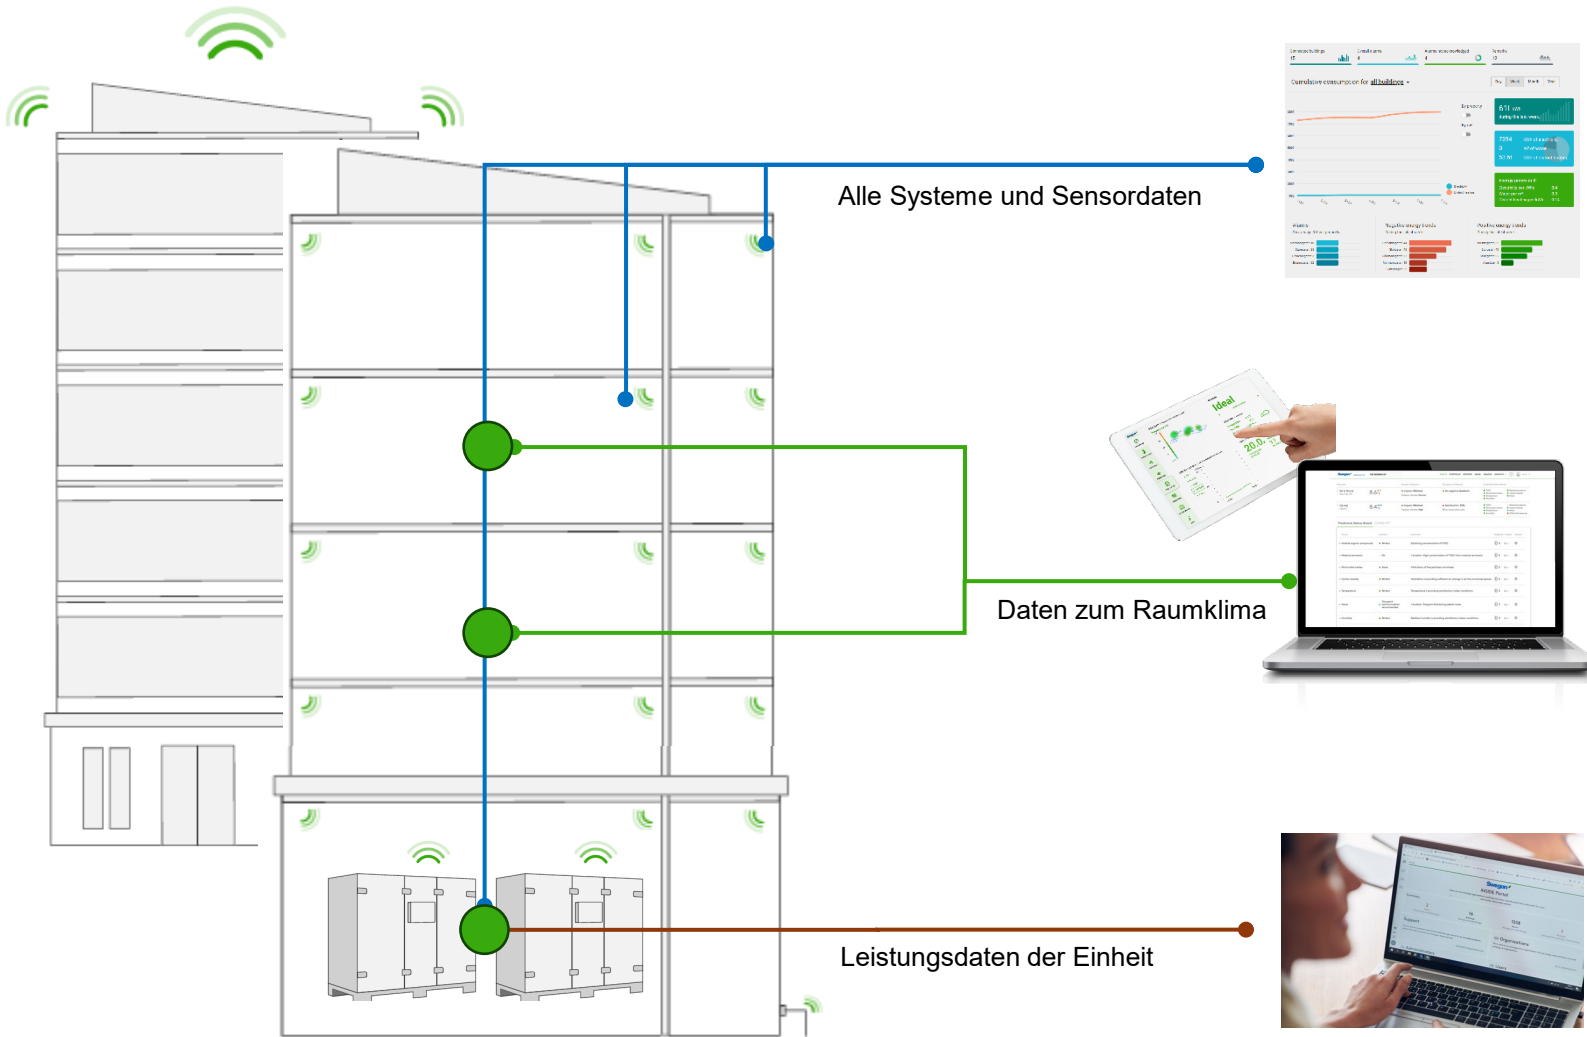

Mehrere Möglichkeiten zur Überwachung von GOLD

4G-Router
Ethernet-Anschluss

INSIDE Cloud

Swegon INSIDE

- Portal (gebührenfrei)
- Zusätzliche kostenpflichtige Dienste

Swegon Connect-Router

Swegon Verbinden

- Zugang zur internen GOLD-Webseite

In der Einheit

- HMI
- Direkter Zugang zur internen GOLD-Webseite über einen WiFi-Zugangspunkt (serienmäßig)

Digitale Dienste

INSIDE Director

Kombination von BMS- und EMS-Funktionen für einen kompletten Gebäudebestand.

INSIDE Analytics & Visualiser

Analyse und Visualisierung des Raumklimas.

INSIDE Portal

Fernüberwachung der wichtigsten Parameter des RLT-Geräts, aktiver Alarme und des Energieverbrauchs.

Swegon 

Feel good **inside**