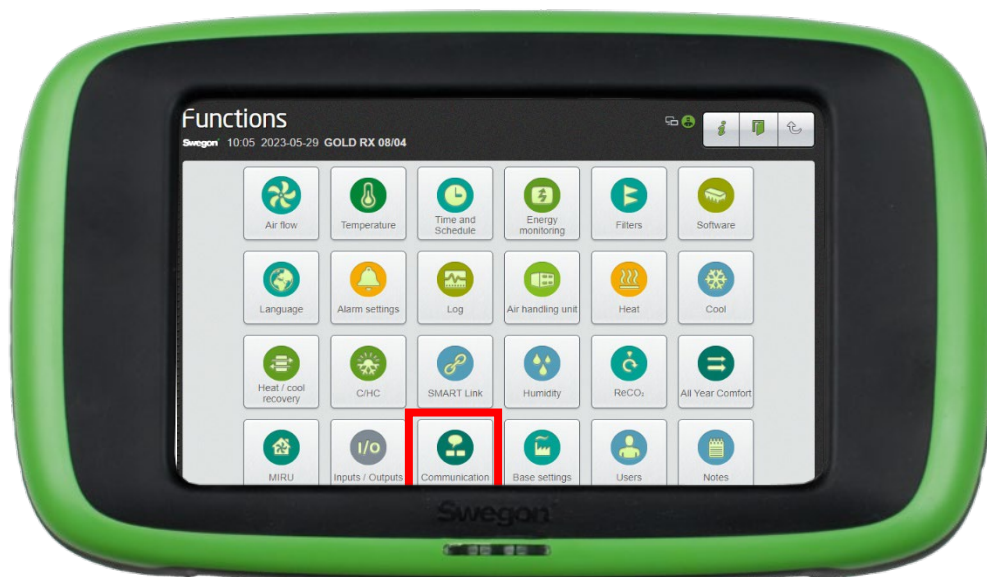

Nachrüstbare Funktionalität

- Software-Version 2.42 oder höher
- GOLD Version E / F

So verbinden Sie GOLD-Geräte

Mit GOLD ins Netz gehen

1. Ethernet-Anschluss

Schließen Sie ein Ende des Netzkabels an das bestehende Netzwerk der Einrichtung und das andere Ende des Kabels an das RLT-Gerät (IQLogic) an.

2. Zellulare Verbindung

Verwenden Sie einen 4G-Router mit SIM-Karte, der speziell für diesen Zweck entwickelt wurde.

Zertifikat installiert?

Aktivieren Sie Swegon INSIDE in HMI/Web

Mit installiertem Zertifikat

Vergewissern Sie sich, dass die Seriennummer eingetragen ist. Aktivieren Sie Swegon INSIDE. Wenn der Zertifikatsstatus "Zertifikat gültig" lautet, haben Sie ein Zertifikat installiert.

Ein Konto erstellen

Mit installiertem Zertifikat

- Zur Webseite von Swegon gehen
 - Software → Vernetzte Produkte
 - 1 Zugang zum INSIDE-Portal beantragen
 - 2 Füllen Sie das Formular aus und klicken Sie auf Senden

The image shows the 'Request access to INSIDE Portal' form. It includes a title 'Get started!', a sub-header '1. Request access to INSIDE Portal', and instructions: 'Enter details below to request a login.' Below this, there is a note: 'If you already have an account and wish to add a new product or building, please contact digitalservices@swegon.com'. The form is divided into two sections: 'Account information' and 'Building and product information'. The 'Account information' section contains fields for 'Email (will be used as username)*', 'First name*', and 'Last name*'. The 'Building and product information' section contains a dropdown for 'Choose product*', a field for 'Serial number of product*', and fields for 'Building name*', 'Building address*', 'City*', and 'Country*'. At the bottom, there is a 'protected by reCAPTCHA' badge and a green 'SUBMIT' button. A green arrow with the number '2' points to the 'SUBMIT' button.