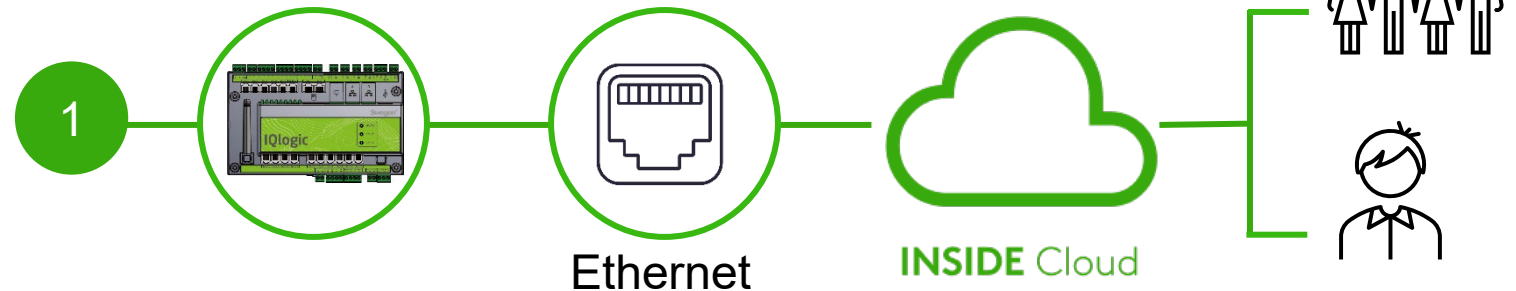

Nachrüstbare Funktionalität

- Software-Version 2.42 oder höher
- GOLD Version E / F

So verbinden Sie GOLD-Geräte

Mit GOLD ins Netz gehen

1. Ethernet-Anschluss

Schließen Sie ein Ende des Netzkabels an das bestehende Netzwerk der Einrichtung und das andere Ende des Kabels an das RLT-Gerät (IQLogic) an.

2. Zellulare Verbindung

Verwenden Sie einen 4G-Router mit SIM-Karte, der speziell für diesen Zweck entwickelt wurde.

Zertifikat installiert?

Aktivieren Sie Swegon INSIDE in HMI/Web

Mit installiertem Zertifikat

Vergewissern Sie sich, dass die Seriennummer eingetragen ist. Aktivieren Sie Swegon INSIDE. Wenn der Zertifikatsstatus "Zertifikat gültig" lautet, haben Sie ein Zertifikat installiert.

Ein Konto erstellen

Mit installiertem Zertifikat

- Zur Webseite von Swegon gehen
 - Software → Vernetzte Produkte
 - 1 Zugang zum INSIDE-Portal beantragen
 - 2 Füllen Sie das Formular aus und klicken Sie auf Senden

The image shows the 'Request access to INSIDE Portal' form. It includes a title 'Get started!', a sub-header '1. Request access to INSIDE Portal', and instructions: 'Enter details below to request a login.' Below this, there is a note: 'If you already have an account and wish to add a new product or building, please contact digitalservices@swegon.com'. The form is divided into two sections: 'Account information' and 'Building and product information'. The 'Account information' section contains fields for 'Email (will be used as username)*', 'First name*', and 'Last name*'. The 'Building and product information' section contains a dropdown for 'Choose product*', a field for 'Serial number of product*', and fields for 'Building name*', 'Building address*', 'City*', and 'Country*'. At the bottom, there is a 'protected by reCAPTCHA' badge and a green 'SUBMIT' button. A green arrow with the number '2' points to the 'SUBMIT' button.