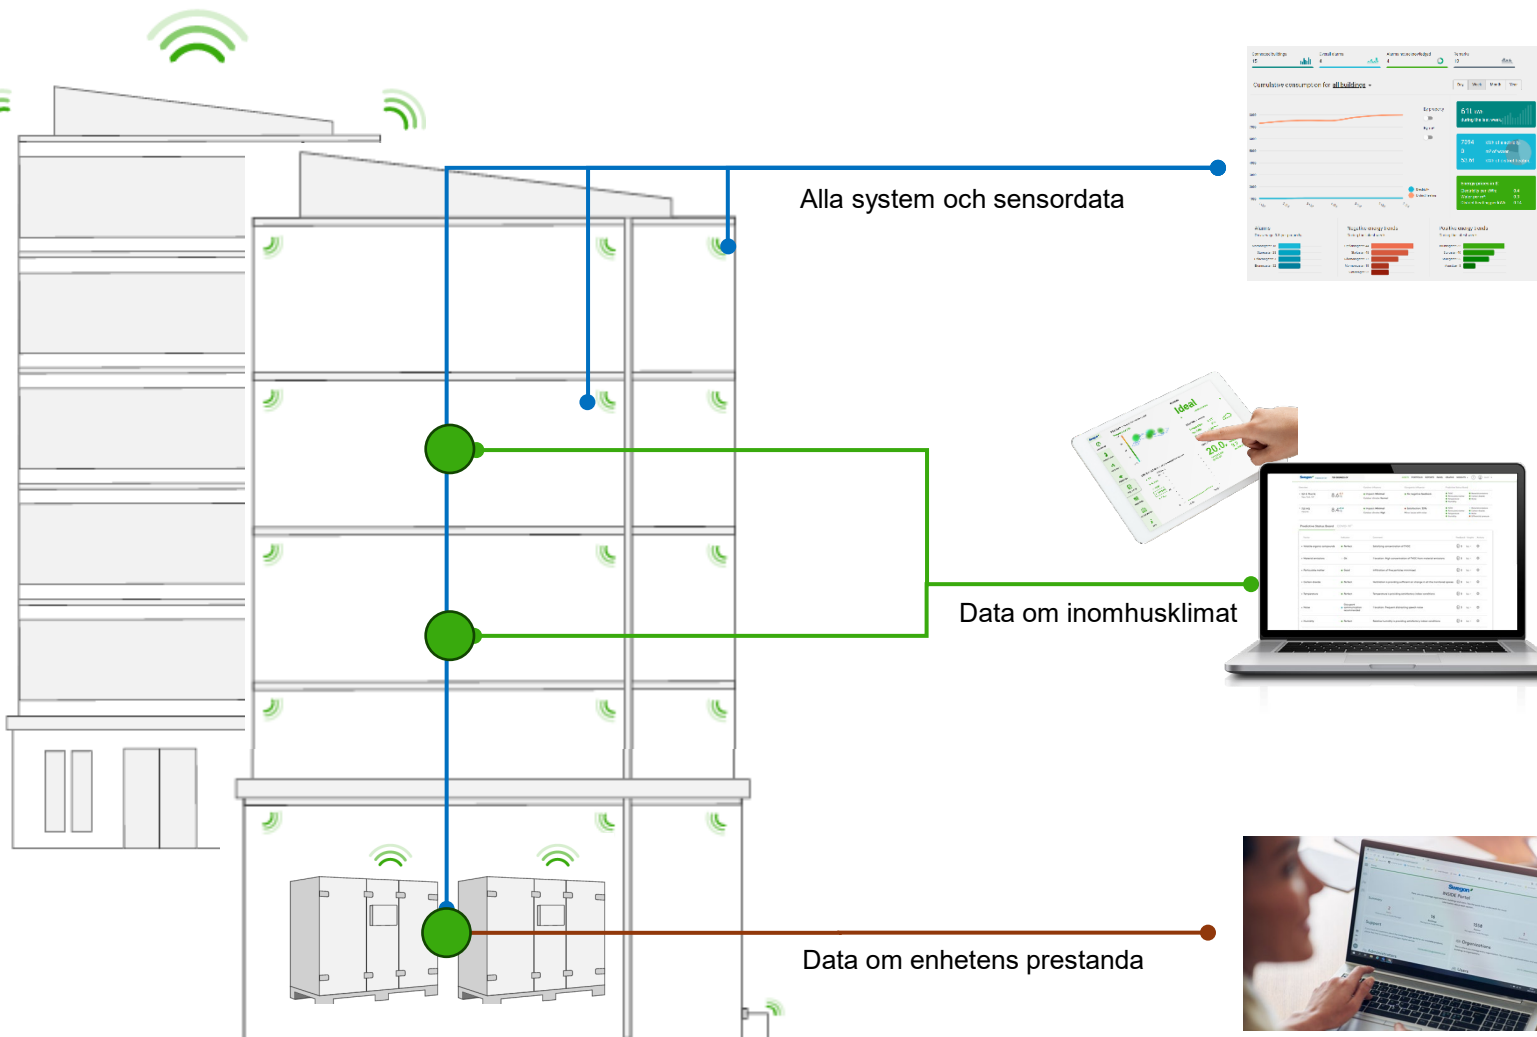

Digitala tjänster

INSIDE Director

Kombination av BMS- och EMS-funktionalitet för ett komplett byggnadsbestånd.

INSIDE Analytics & Visualiser

Analys och visualisering av inomhusklimatet.

INSIDE Portal

Fjärrövervakning av aggregatets nyckelparametrar, aktiva larm och energiförbrukning.