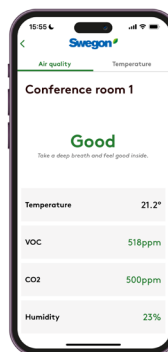

- Kommunikation:** A red box highlights this menu item, with a green '1.' next to it.
- Nätverk (Network):** This section contains settings for LAN-ports. Under 'Port 4: Driftnät', the 'Primär DNS' and 'Sekundär DNS' fields are highlighted with red boxes, with a green '2.' next to them. Below this, the 'Spara' button is visible.
- Swegon INSIDE:** This section contains the 'Swegon INSIDE' toggle switch, which is turned on and highlighted with a red box, with a green '4.' next to it. Below it, the 'Swegon INSIDE Certifikat' section has 'Certifikat ID' and 'Aktiveringskod' fields highlighted with red boxes, with a green '3.' next to them.

1. Säkerställ att DNS är ifyllt.
2. Fyll i Certifikat ID och aktiveringskod. Klicka "Activate"
3. Starta om SuperWISE
4. Aktivera Swegon INSIDE.

INSIDE Portal

INSIDE Portal är plattformen för alla anslutna Swegon-produkter och navet för Swegons digitala tjänster

INSIDE Portal

Startpunkt för anslutna Swegon-produkter

- Gratis
- Översikt av nyckelparametrar
 - Systemöversikt
 - Högsta och lägsta temperatur
 - Status för värme-/kylbehov
 - Belägningsgrad
 - Aktiva larm
- Bjud in användare till INSIDE App